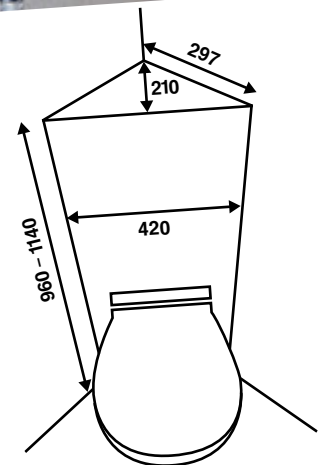

Alle Nachbarn sagen:

Platz da!

Vorgedämmter Spülbehälter mit Schallpegel L_{in} nur 19 db(A)

Bad von seiner schönsten Seite

Missel Kompakt-Spülrohr® MSR

Ausbaufähigen Ideen Raum geben auf 420 mm x 210 mm

missel®

Gestaltungsfreiheit: Unübertroffen!

420 mm x 210 mm erfüllte Badgestaltung

Lösen Sie sich

Sie möchten bei der Gestaltung von Bad und WC alle räumlichen Ressourcen ausschöpfen und gleichzeitig aus verschiedenen Designvarianten und Gestaltungsmöglichkeiten wählen? Schalloptimierte Spültechnik ist Ihnen ebenso wichtig? Aus einem **schallentkoppelten 6-Liter Spülbehälter in einer stabilen Metallrahmenkonstruktion** entstehen zahlreiche Montagevarianten für jeden Grundriss, als Eck- und Diagonallösung sowie wandparallel. Sieben Trendfarben aus Sicherheits-Glas setzen Highlights im Bad.