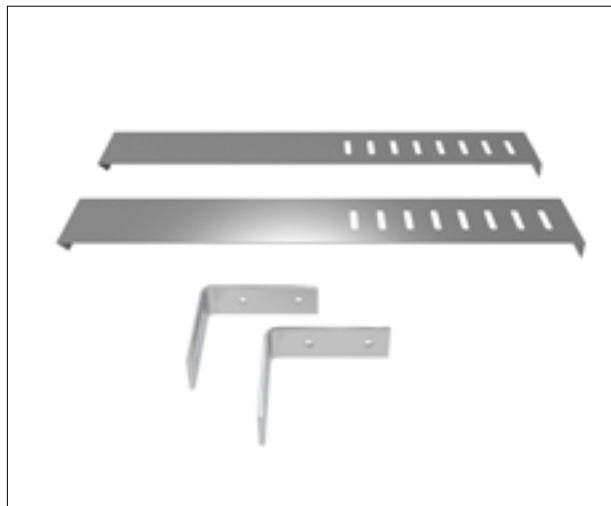

Deckenhalter-Set Kombibox 270

Montagehilfe zur schnellen, einfachen und in der Höhe anpassbaren Fixierung der FST-Kombibox beim Deckeneinbau. Anschließend muss der Ringspalt entsprechend aBG Z-19.53-2303 verschlossen werden.

RABATTGRUPPE ZF

Artikel-Nr.	Artikel-Name	Inhalt pro VE	Preis pro Stück
		Stück	Euro
693-0016	Deckenhalter-Set Kombibox 270 (Inhalt: 2 x Halter 270 mm mit 2 höhenverstellbare Haltwinkel, 2 Blähgraphitstreifen 75 x 20 mm, Montaganleitung DIN A4)	1	48,85