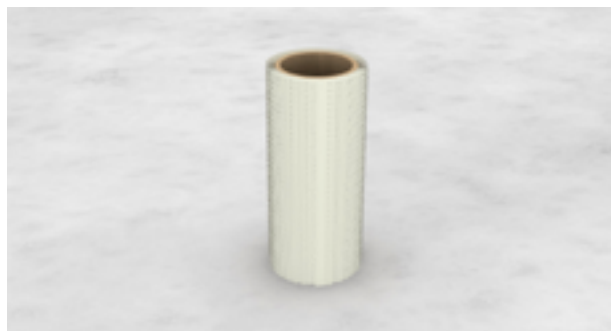

RABATTGRUPPE ZK

Artikel-Nr.	Artikel-Name	Inhalt pro VE	Preis pro Stück
		Stück	Euro
268-4205	KaRo-Glasgewebestreifen, 200 mm, 5 m auf Rolle	1	20,10