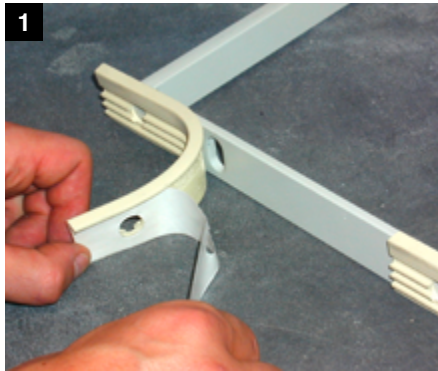

# MSR, MSR-S, MSR-M, MBD, MWT, MUR

- Sechskantschraube
- Unterlegscheibe 6,4
- schallentkoppelnde Schraubendurchführung
- Unterlegscheibe 10,5
- Fundament
- Schallschutzprofil

Das Montagebeispiel in dieser Anleitung entspricht dem neuesten Stand und informiert über Missel Produkte und deren Anwendungsmöglichkeiten. Alle Angaben erfolgen ohne Gewähr nach bestem Wissen und unter Berücksichtigung einschlägiger Normen und Regelwerke. Technische Änderungen, die dem Fortschritt dienen, behält Kolektor Insulation GmbH