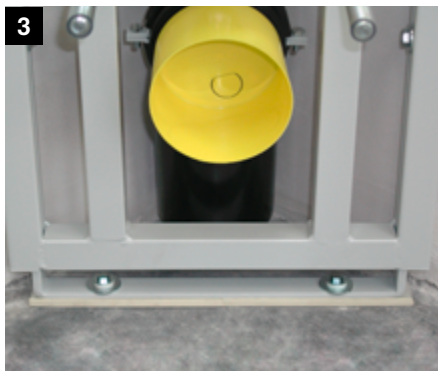

# MSR, MSR-S, MSR-M, MBD, MWT, MUR

- Sechskantschraube
- Unterlegscheibe 6,4
- schallentkoppelnde Schraubendurchführung
- Unterlegscheibe 10,5
- Fundament
- Schallschutzprofil

Das Montagebeispiel in dieser Anleitung entspricht dem neuesten Stand und informiert über Missel Produkte und deren Anwendungsmöglichkeiten. Alle Angaben erfolgen ohne Gewähr nach bestem Wissen und unter Berücksichtigung einschlägiger Normen und Regelwerke. Technische Änderungen, die dem Fortschritt dienen, behält Kolektor Insulation GmbH