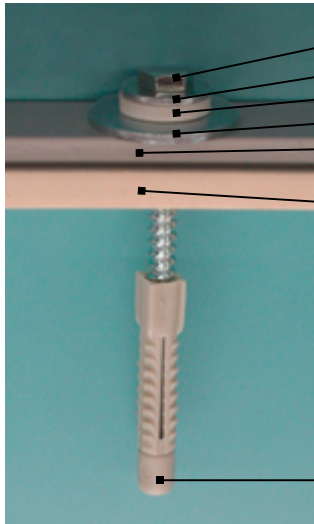

# MSR, MSR-S, MSR-M, MBD, MWT, MUR

- Sechskantschraube
- Unterlegscheibe 6,4
- schallentkoppelnde Schraubendurchführung
- Unterlegscheibe 10,5
- Fundament
- Schallschutzprofil

Das Montagebeispiel in dieser Anleitung entspricht dem neuesten Stand und informiert über Missel Produkte und deren Anwendungsmöglichkeiten. Alle Angaben erfolgen ohne Gewähr nach bestem Wissen und unter Berücksichtigung einschlägiger Normen und Regelwerke. Technische Änderungen, die dem Fortschritt dienen, behält Kolektor Insulation GmbH