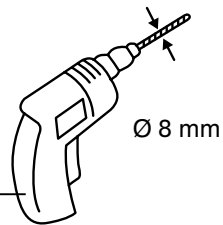

# MSR, MSR-S, MSR-M, MBD, MWT, MUR

- Sechskantschraube
- Unterlegscheibe 6,4
- schallentkoppelnde Schraubendurchführung
- Unterlegscheibe 10,5
- Fundament
- Schallschutzprofil

Das Montagebeispiel in dieser Anleitung entspricht dem neuesten Stand und informiert über Missel Produkte und deren Anwendungsmöglichkeiten. Alle Angaben erfolgen ohne Gewähr nach bestem Wissen und unter Berücksichtigung einschlägiger Normen und Regelwerke. Technische Änderungen, die dem Fortschritt dienen, behält Kolektor Insulation GmbH