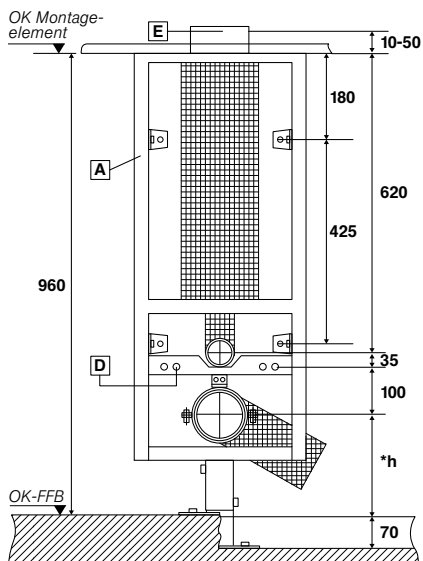

D

Montageanleitung – Beiblatt

Missel Kompakt-Spülrohr®
mit Mittelfuß

missel®

Missel Kompakt-Spülrohr mit Mittelfuß

0 – 70 mm (288-2080),
Montage auf Estrich oder FFB

70 – 140 mm (288-4080),
Montage auf Rohdecke

Lieferumfang:

- | | |
|---|---|
| <p>A Missel Kompakt-Spülrohr mit 6-Liter Spülbehälter komplett vormontiert, Trinkwasser links oder rechts (vormontiert links)</p> <p>B Befestigungsmaterial</p> <p>C Abwasser-Anschlussbogen DN 90 mit Dämm-Formteil</p> <p>D 2 Gewindestangen M12 komplett</p> | <p>E Bauschutz für Revisionsabdeckung komplett</p> <p>F Anschlussgarnitur für Wand-WC</p> <p>G Misselsystem-Schallschutzprofile für WC-Montage</p> <p>H Revisionsabdeckung mit Multifunktions-taste</p> <p>I Montageanleitungen</p> |
|---|---|