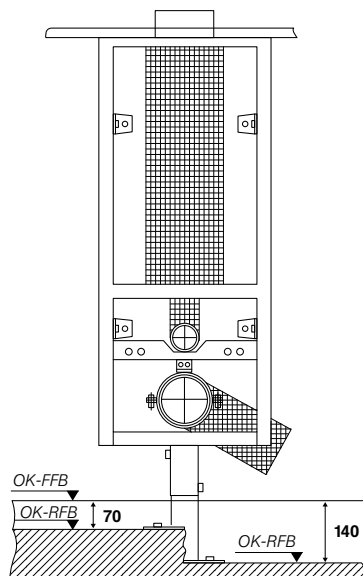

D

Montageanleitung – Beiblatt

Missel Kompakt-Spülrohr®
mit Mittelfuß

missel®

Missel Kompakt-Spülrohr mit Mittelfuß

0 – 70 mm (288-2080),
Montage auf Estrich oder FFB

70 – 140 mm (288-4080),
Montage auf Rohdecke

Lieferumfang:

- | | |
|---|---|
| <p>A Missel Kompakt-Spülrohr mit 6-Liter Spülbehälter komplett vormontiert, Trinkwasser links oder rechts (vormontiert links)</p> <p>B Befestigungsmaterial</p> <p>C Abwasser-Anschlussbogen DN 90 mit Dämm-Formteil</p> <p>D 2 Gewindestangen M12 komplett</p> | <p>E Bauschutz für Revisionsabdeckung komplett</p> <p>F Anschlussgarnitur für Wand-WC</p> <p>G Misselsystem-Schallschutzprofile für WC-Montage</p> <p>H Revisionsabdeckung mit Multifunktions-taste</p> <p>I Montageanleitungen</p> |
|---|---|