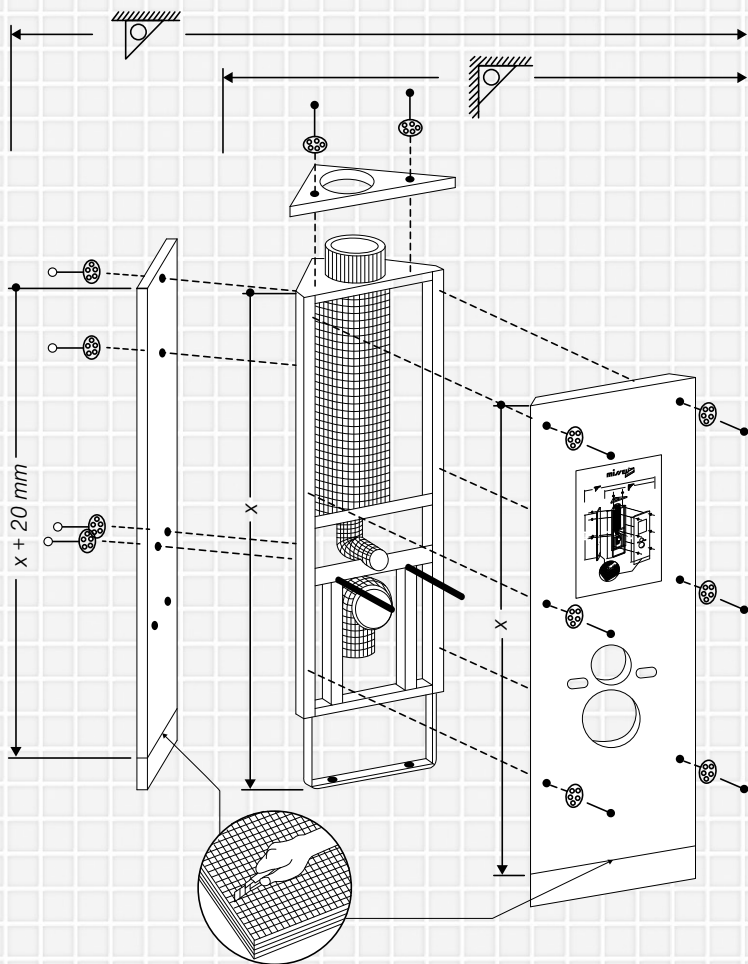

Montageanleitung

Missel Fliesenträger Kompakt-Spülrohr® MFT-S 45°

Kolektor Missel Insulations GmbH

Max-Planck-Straße 23 · D-70736 Fellbach/Stuttgart

Telefon +49 711 53080 · Telefax +49 711 5308128

www.missel.com · info@missel.de