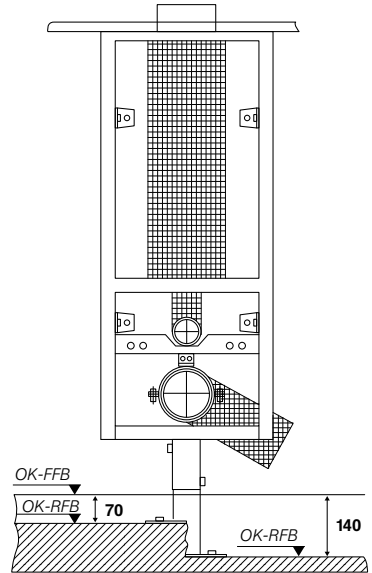

D

Montageanleitung – Beiblatt

Missel Kompakt-Spülrohr®
mit Mittelfuß

missel®

Missel Kompakt-Spülrohr mit Mittelfuß

0 – 70 mm (288-2080),
Montage auf Estrich oder FFB

70 – 140 mm (288-4080),
Montage auf Rohdecke

Lieferumfang:

- A Missel Kompakt-Spülrohr mit 6-Liter Spülbehälter komplett vormontiert, Trinkwasser links oder rechts (vormontiert links)
- B Befestigungsmaterial
- C Abwasser-Anschlussbogen DN 90 mit Dämm-Formteil
- D 2 Gewindestangen M12 komplett
- E Bauschutz für Revisionsabdeckung komplett
- F Anschlussgarnitur für Wand-WC
- G Misselsystem-Schallschutzprofile für WC-Montage
- H Revisionsabdeckung mit Multifunktions-taste
- I Montageanleitungen