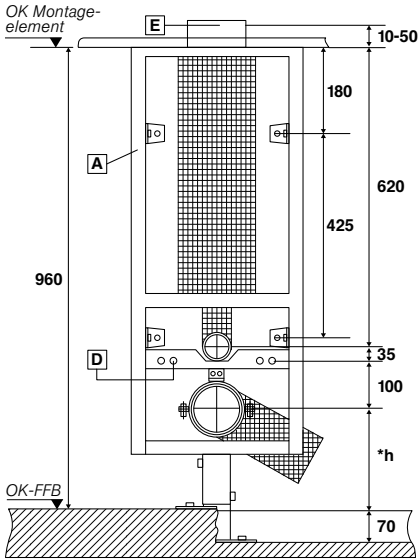

D

Montageanleitung – Beiblatt

Missel Kompakt-Spülrohr®
mit Mittelfuß

missel®

Missel Kompakt-Spülrohr mit Mittelfuß

0 – 70 mm (288-2080),
Montage auf Estrich oder FFB

70 – 140 mm (288-4080),
Montage auf Rohdecke

Lieferumfang:

- A Missel Kompakt-Spülrohr mit 6-Liter Spülbehälter komplett vormontiert, Trinkwasser links oder rechts (vormontiert links)
- B Befestigungsmaterial
- C Abwasser-Anschlussbogen DN 90 mit Dämm-Formteil
- D 2 Gewindestangen M12 komplett
- E Bauschutz für Revisionsabdeckung komplett
- F Anschlussgarnitur für Wand-WC
- G Misselsystem-Schallschutzprofile für WC-Montage
- H Revisionsabdeckung mit Multifunktions-taste
- I Montageanleitungen