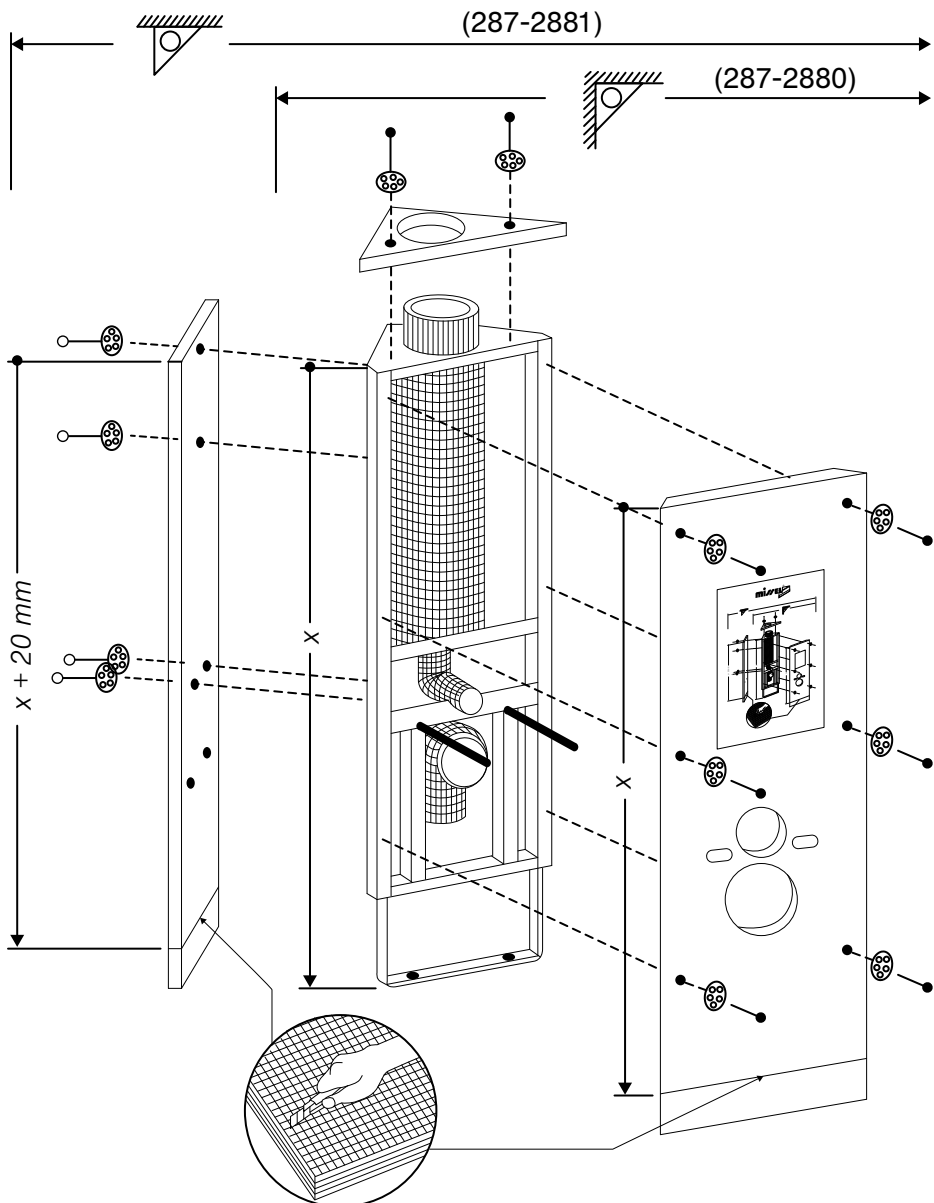

# Montageanleitung

Missel Fliesenträger

# Montageanleitung

## Missel Fliesenträger Kompakt-Spülrohr® MFT-S 45°